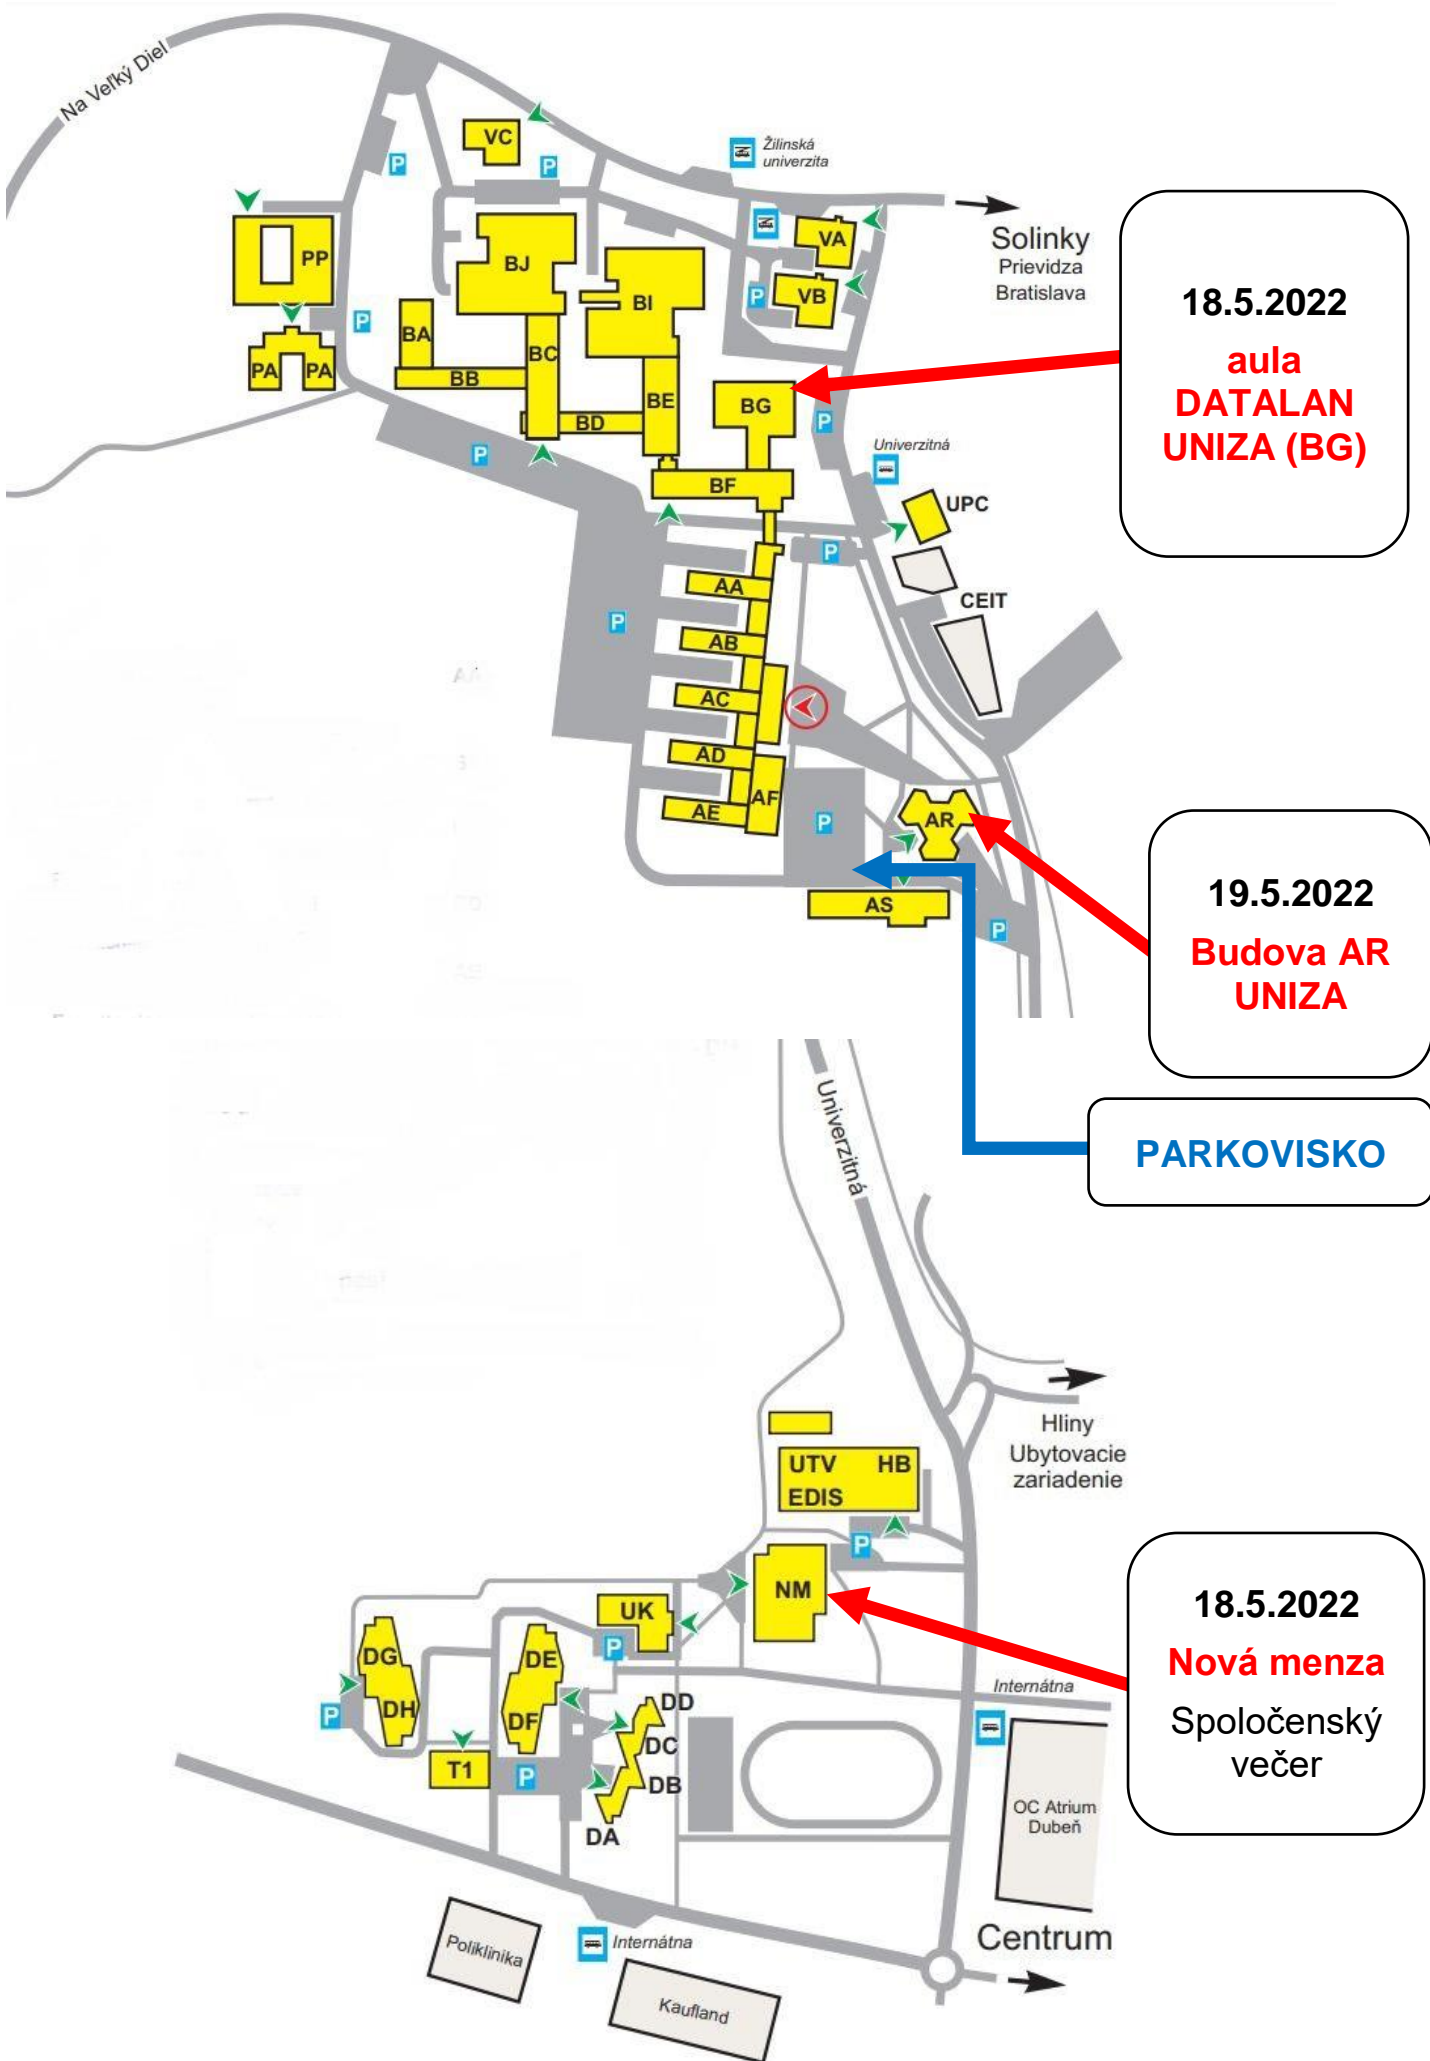

010 26 Žilina

18. máj 2022
aula **DATALAN UNIZA**
(BG2A1)

PARKOVISKO

19. máj 2022
budova AR

Vstup do areálu UNIZA

18.5.2022
aula
DATALAN
UNIZA (BG)

19.5.2022
Budova AR
UNIZA

PARKOVISKO

18.5.2022
Nová menza
Spoločenský
večer

Na Veľký Diel

Žilinská univerzita

Solinky
 Prievidza
 Bratislava

Univerzitná

UPC

CEIT

Univerzitná